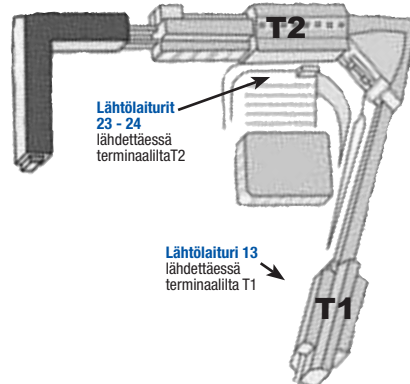

I = ei pysähdy tai ei aja aikataulukohteen kautta

— = auton vaihto

( ) = vaihtoyhteyden saapumis-/lähtöaika lentoasemalle/lenoasemalta

MTxx = moottoritien pikavuoropysäkki rampilla nro xx

T = pysähtyy tarvittaessa poistuvia matkustajia varten

* = Helsingin kautta

*** = vuoroa liikennöi Länsilinjat Oy, puh. (03) 3140 3000

: = vakiovuoro

(2 = Helsingin kautta, vaihto Kampissa klo 22:45 lentoasemalle lähtevään vuoroon

(3 = perjantaisin tarvittaessa Parolan varuskunnan kautta. Tällöin Tre-Hki suunnassa ei käy Parola MT pysäkillä ja Hki-Tre suunnassa Iittala-Tampere välin aikataulu on 10 min myöhäisempi.

(4 = ajetaan myös 1.1., 19.4. ja 22.4.2019

(5 = autonvaihto Helsingin linja-autoasemalla (Kamppi)

(9 = sunnuntaina 31.3.2019 lähtö 1 tunti aikaisemmin eli kesäajan mukaan

(12 = vuoro ei aja Parola MT:n kautta sunnuntaisin

(13 = Valkeakoskelle M-To autonvaihto Hämeenlinnassa

(14 = M-To autonvaihto Hämeenlinnassa

(15 = pysähtyy Hämeenlinnassa vain Eureninkadun pikavuoropysäkillä 8.20

(16 = Valkeakoskelle/Valkeakoskelta autonvaihto Hämeenlinnassa

(17 = 19.4.2019 lähtö Vantaan lentoasemalta klo 23.15

(18 = ajetaan klo 5.00 L,S aikataululla Tampereelta 1.1., 19.4. ja 22.4.2019

(20 = 1.1., 19.4. ja 22.4.2019 ajetaan Vantaalta klo 6.15S aikataululla

(22 = ei ajeta 1.1., 19.4. ja 22.4.2019

(23 = ajetaan 1.1., 19.4. ja 22.4.2019 Tampereelta klo 16.00 aikataululla

TERMINAALI 1
Lähtöselvitys 101-114

airBaltic
Austrian Airlines
Brussels Airlines
Lufthansa
SAS
Swiss International
Air Lines
TAP Portugal

TERMINAALI 2
Lähtöselvitys 201-232

Air France
British Airways
Finnair
Norra

TERMINAALI 2
Lähtöselvitys 240-271

Air Berlin
Icelandair
Japan Airlines
KLM
Norwegian
Nouvelair Tunis
Aeroflot Russian Airlines
SunExpress
Thomas Cook Airlines
Tuifly Nordic
Turkish Airlines
Ukraine International Airlines

KULJETUSMAKSUT, MATKATAVARAT JA VAHINKOTILANTEET

Pääsääntöisesti kyytiin pääsevät tavanomaiset lemmikkieläimet. Kuljetuslaatikossa olevat pieneleäimet matkustavat maksutta, muista peritään alin aikuisen kertamaksu. Eläimiä ei kuljeteta yksin.

Matkatavarana kuljettavasta polkupyörästä peritään alin aikuisen kertamaksu. Polkupyöriä kuljetetaan kulloisenkin tilakapasiteetin rajoissa. Yhdet lastenvaunut, sukset, golf-varusteet tai lumilauta matkustajaa kohden kuljetetaan maksutta. Maksutta kuljetetaan enintään kaksi laukkuja tai vastaavaa tavanomaista matkatavaraa.

Matkalaukun ensisijainen tehtävä on suojata sisältöä vahingoittumiselta ja matkatavaroiden käsittely esim. autonvaihdon yhteydessä on mekaanista käsittelyä, joka aiheuttaa normaalia kulumista. Tämän vuoksi Väinö Paunu Oy ei vastaa matkatavaraalle tapahtuneista pienemmistä vahingoista, esim. naarmut, kolhut, likaantumiset, ulkoisten osien vauriot (pyörät, kahvat, lukot, vetoketjut, matkalaukkuhihnat).

Varmista autonvaihdon yhteydessä omien laukkujesi siirtäminen.

Jos matkan aikana tapahtuu vahinkoa itsellesi tai omaisuudellesi, ilmoitathan siitä kuljettajalle. Tämä helpottaa asian jatkokäsittelyä.

VUOROT LENTOASEMALLE AJETAAN JUHLAPYHISTÄ RIIPPUMATTA VIIKON PÄIVIEN MUKAAN AIKATAULUSSA ILMOITETUIIN POIKKEUKSIIN

POIKKEUKSELLISET KELI- JA LIIKENNEOLOSUHTEET VOIVAT AIHEUTTAA VÄHÄISIÄ VIIVÄSTYMIÄ AIKATAULUISTA.

HUOM! Kaikki aikataulussa ilmoitetut vuorot ovat reittiliikennevuoroja, joissa maksuvälineenä käy Kelan koulumatka tuettu opiskelijaseutulippu, mutta eivät muut tuetut liput (seutu-, kaupunki- ja työmatkaliput)

PAUNU

Kuoppamäentie 14, 33800 TAMPERE
Aikataulut ma-pe 8.30-16.00 puh. 020 764 9400