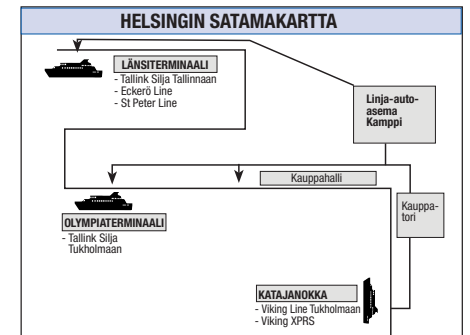

Matkatavarana kuljetettavasta polkupyörästä peritään alin aikuisen kertamaksu. Polkupyöriä kuljetetaan kulloisenkin tilakapasiteetin rajoissa. Yhdet lastenvaunut, sukset, golf-varusteet tai lumilauta matkustajaa kohden kuljetetaan maksutta. Maksutta kuljetetaan enintään kaksi laukua tai vastaavaa tavanomaista matkatavaraa.

Matkalaukun ensisijainen tehtävä on suojata sisältöä vahingoittumiselta ja matkatavaroiden käsittely mm. autonvaihdon yhteydessä on mekaanista käsittelyä, joka aiheuttaa normaalia kulumista. Tämän vuoksi Väinö Paunu Oy ei vastaa matkatavaralle tapahtuneista pienemmistä vahingoista, esim. naarmut, kolhut, likaantumiset, ulkoisten osien vauriot (pyörät, kahvat, lukot, vetoketjut, matkalaukuhinnat).

Varmista autonvaihdon yhteydessä omien laukukjesi siirtäminen.

Jos matkan aikana tapahtuu vahinkoa itsellesi tai omaisuudellesi, ilmoitathan siitä kuljettajalle. Tämä helpottaa asian jatkokäsittelyä.

HUOM! Kaikki aikataulussa ilmoitetut vuorot ovat reittiliikennevuoroja, joissa maksuväliseenä käy Kelan koulumatkatuettu opiskelijaseutu-lippu, mutta eivät muut tuetut liput (seutu-, kaupunki- ja työmatkaliput)

PAUNU

Henkilökohtainen aikatauluneuvonta
ma-pe klo 8:30 – 16:00
p. 020 764 9400